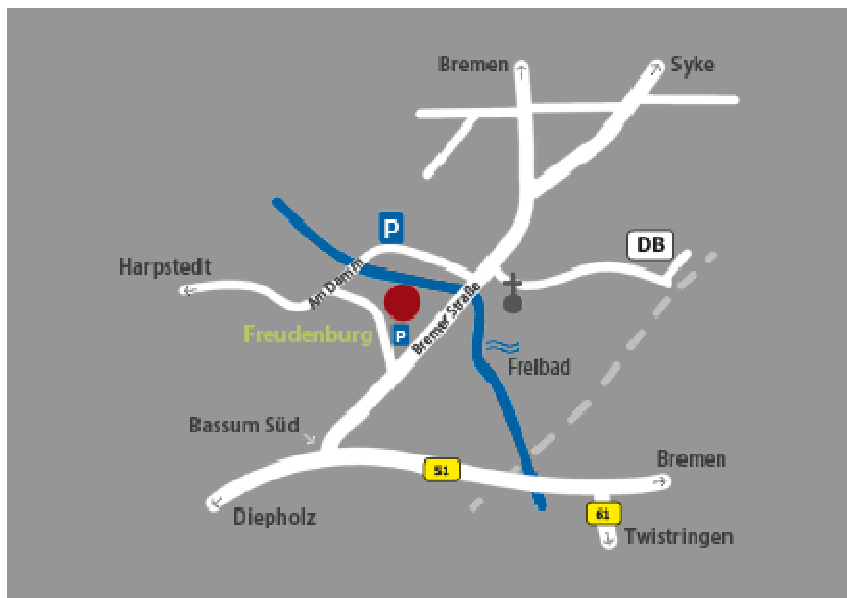

Die Freudenburg

Seminar- und Tagungshaus

Amtsfreiheit

27211 Bassum

Anreise

Mit der Bahn:

über Bremen mit dem Regionalexpress/der Regionalbahn (im Verkehrsverbund Bremen-Niedersachsen) in Richtung Osnabrück/Twistringen,
über Osnabrück mit dem Regionalexpress in Richtung Bremen bis Bassum.
Alle Züge verkehren tagsüber mindestens im 1-Stunden-Takt.

Mit dem Auto:

über die Bundesstraße 51, Abfahrt Bassum-Süd, nach ca. 700 m links;
die Freudenburg ist ausgeschildert.

Wir bemühen uns, Fahrgemeinschaften zu organisieren